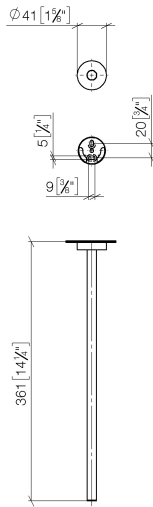

83 215 979

- rosace Ø 40 mm
- saillie 360 mm

S'adapte aux gammes suivantes : LISSÉ,  
META

	Dark Chrome	83 215 979-19
	Chrome	83 215 979-00
	Platine brossé	83 215 979-06
	Or clair	83 215 979-26
	Or clair brossé	83 215 979-27
	Noir mat	83 215 979-33
	Bronze brossé	83 215 979-42
	Champagne brossé (Or 22cts)	83 215 979-46
	Champagne (Or 22cts)	83 215 979-47
	Chrome brossé	83 215 979-93
	Dark Platinum brossé	83 215 979-99

83 215 979

mm [inches]

83 215 979

Les pièces pour les  
autres finitions  
peuvent être  
trouvées ici : [Chrome](#)